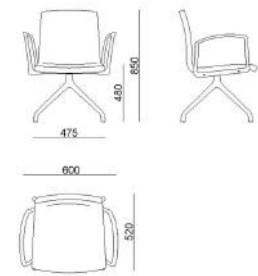

GORKA SWIVEL EXTRA SOFT + BRAZOS