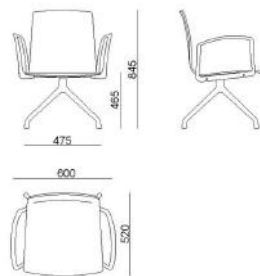

GORKA SWIVEL CON BRAZOS