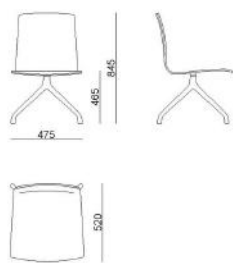

MEDIDAS

GORKA SWIVEL