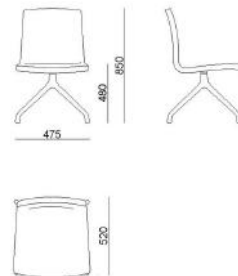

GORKA SWIVEL EXTRA SOFT